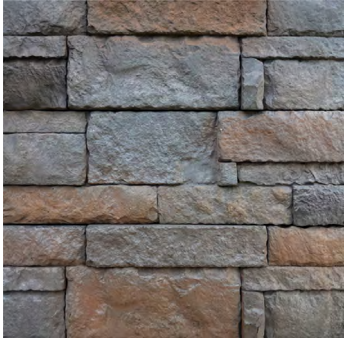

Rocky Ledge

SVS_29_01_Grey

SVS_29_2373

Height : 12 cm | Length : 19 cm, 29 cm, 49 cm | Thickness : 25 mm Approx

Spanio

SVS_26_01_Grey

SVS_26_2373

Height : 19 cm | Length : 58 cm | Thickness : 18 mm Approx