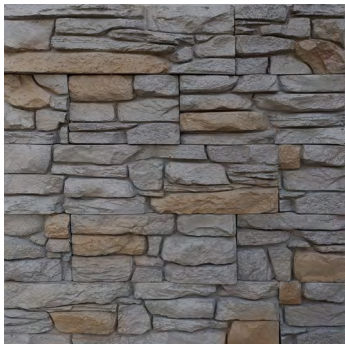

Rocky Ledge

SVS_29_01_Grey

SVS_29_2373

Height : 12 cm | Length : 19 cm, 29 cm, 49 cm | Thickness : 25 mm Approx

Spanio

SVS_26_01_Grey

SVS_26_2373

Height : 19 cm | Length : 58 cm | Thickness : 18 mm Approx