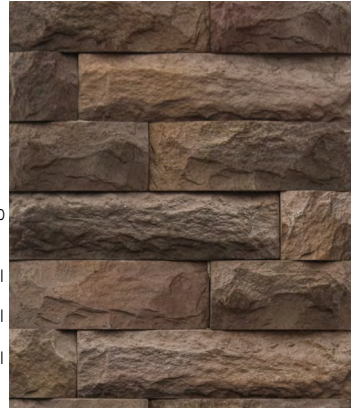

Lime Stone

SVS_04_01_Grey

SVS_04_02_Teak

SVS_04_03_Wengai

SVS_04_04_Mocha

Height : 14 cm | Length : 9.5 cm, 18 cm, 36.5 cm | Thickness : 20 mm Approx

River Stone

SVS_27_01-Pewter Grey