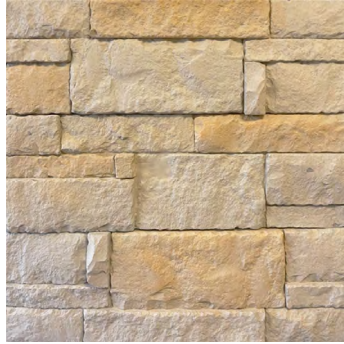

Rocky Ledge

SVS_29_01_Grey

SVS_29_2373

Height : 12 cm | Length : 19 cm, 29 cm, 49 cm | Thickness : 25 mm Approx

Spanio

SVS_26_01_Grey

SVS_26_2373

Height : 19 cm | Length : 58 cm | Thickness : 18 mm Approx