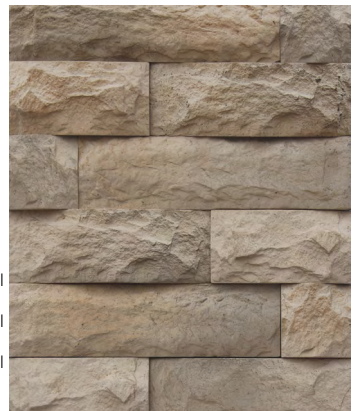

Lime Stone

SVS_04_01_Grey

SVS_04_02_Teak

SVS_04_03_Wengai

SVS_04_04_Mocha

Height : 14 cm | Length : 9.5 cm, 18 cm, 36.5 cm | Thickness : 20 mm Approx

River Stone

SVS_27_01-Pewter Grey